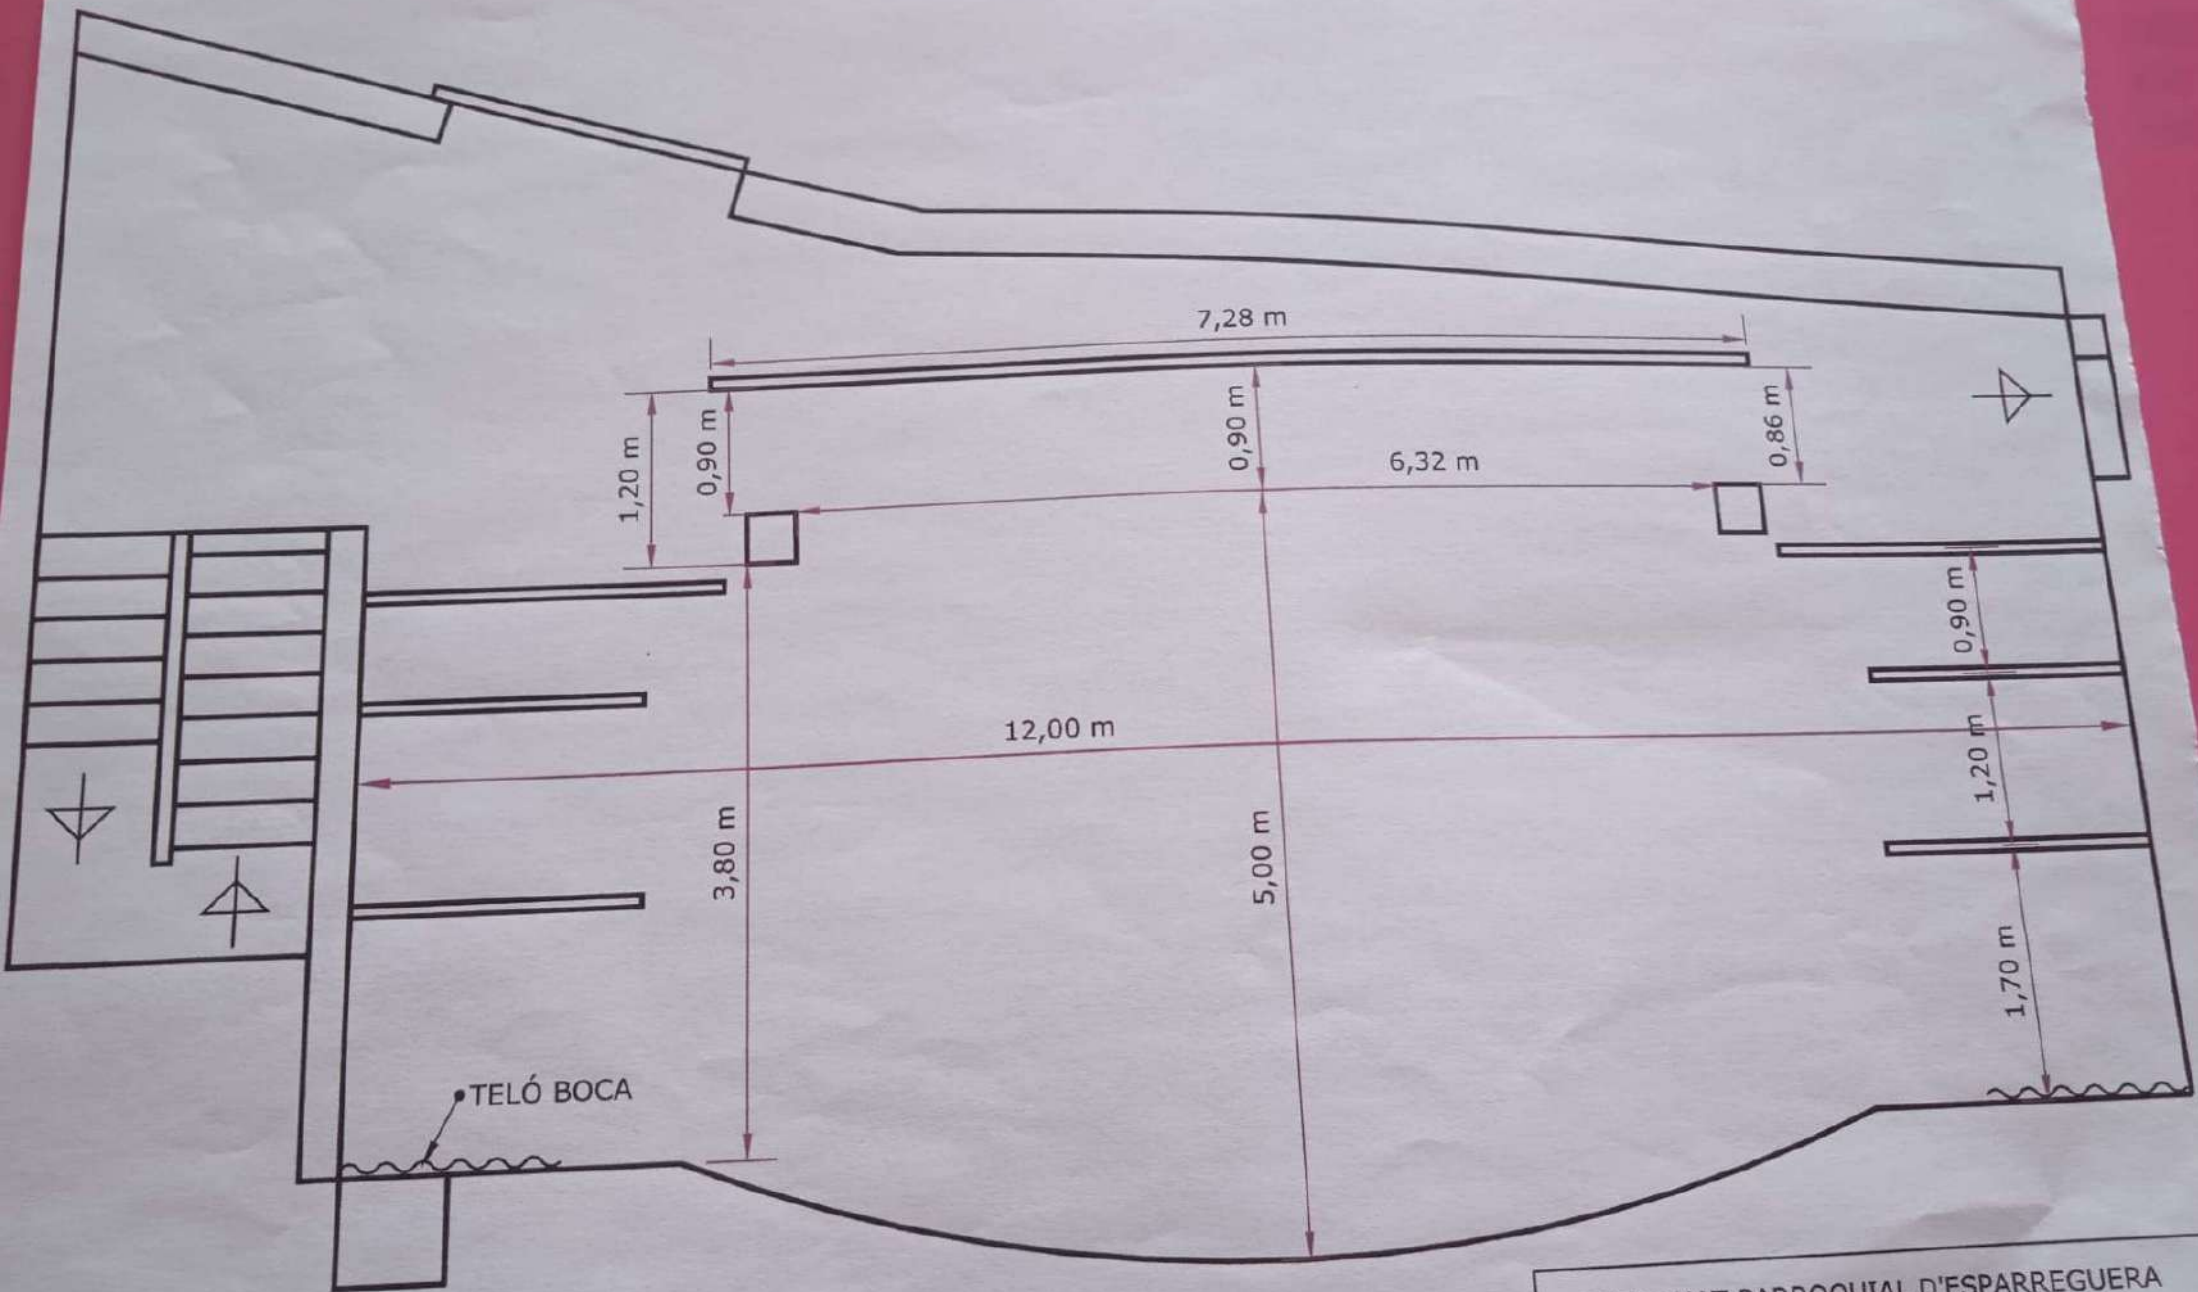

DADES MÈTRIQUES DE L'ESCENARI DEL TEATRE DEL PATRONAT PARROQUIAL D'ESPARREGUERA PER A INSTAL·LACIONS ESCÈNIQUES

PATRONAT PARROQUIAL D'ESPARREGUERA
ESCENARI / Croquis de planta / Escala 1/50

PATRONAT PARROQUIAL D'ESPARREGU
 ESCENARI / Croquis d'alçada / Escala