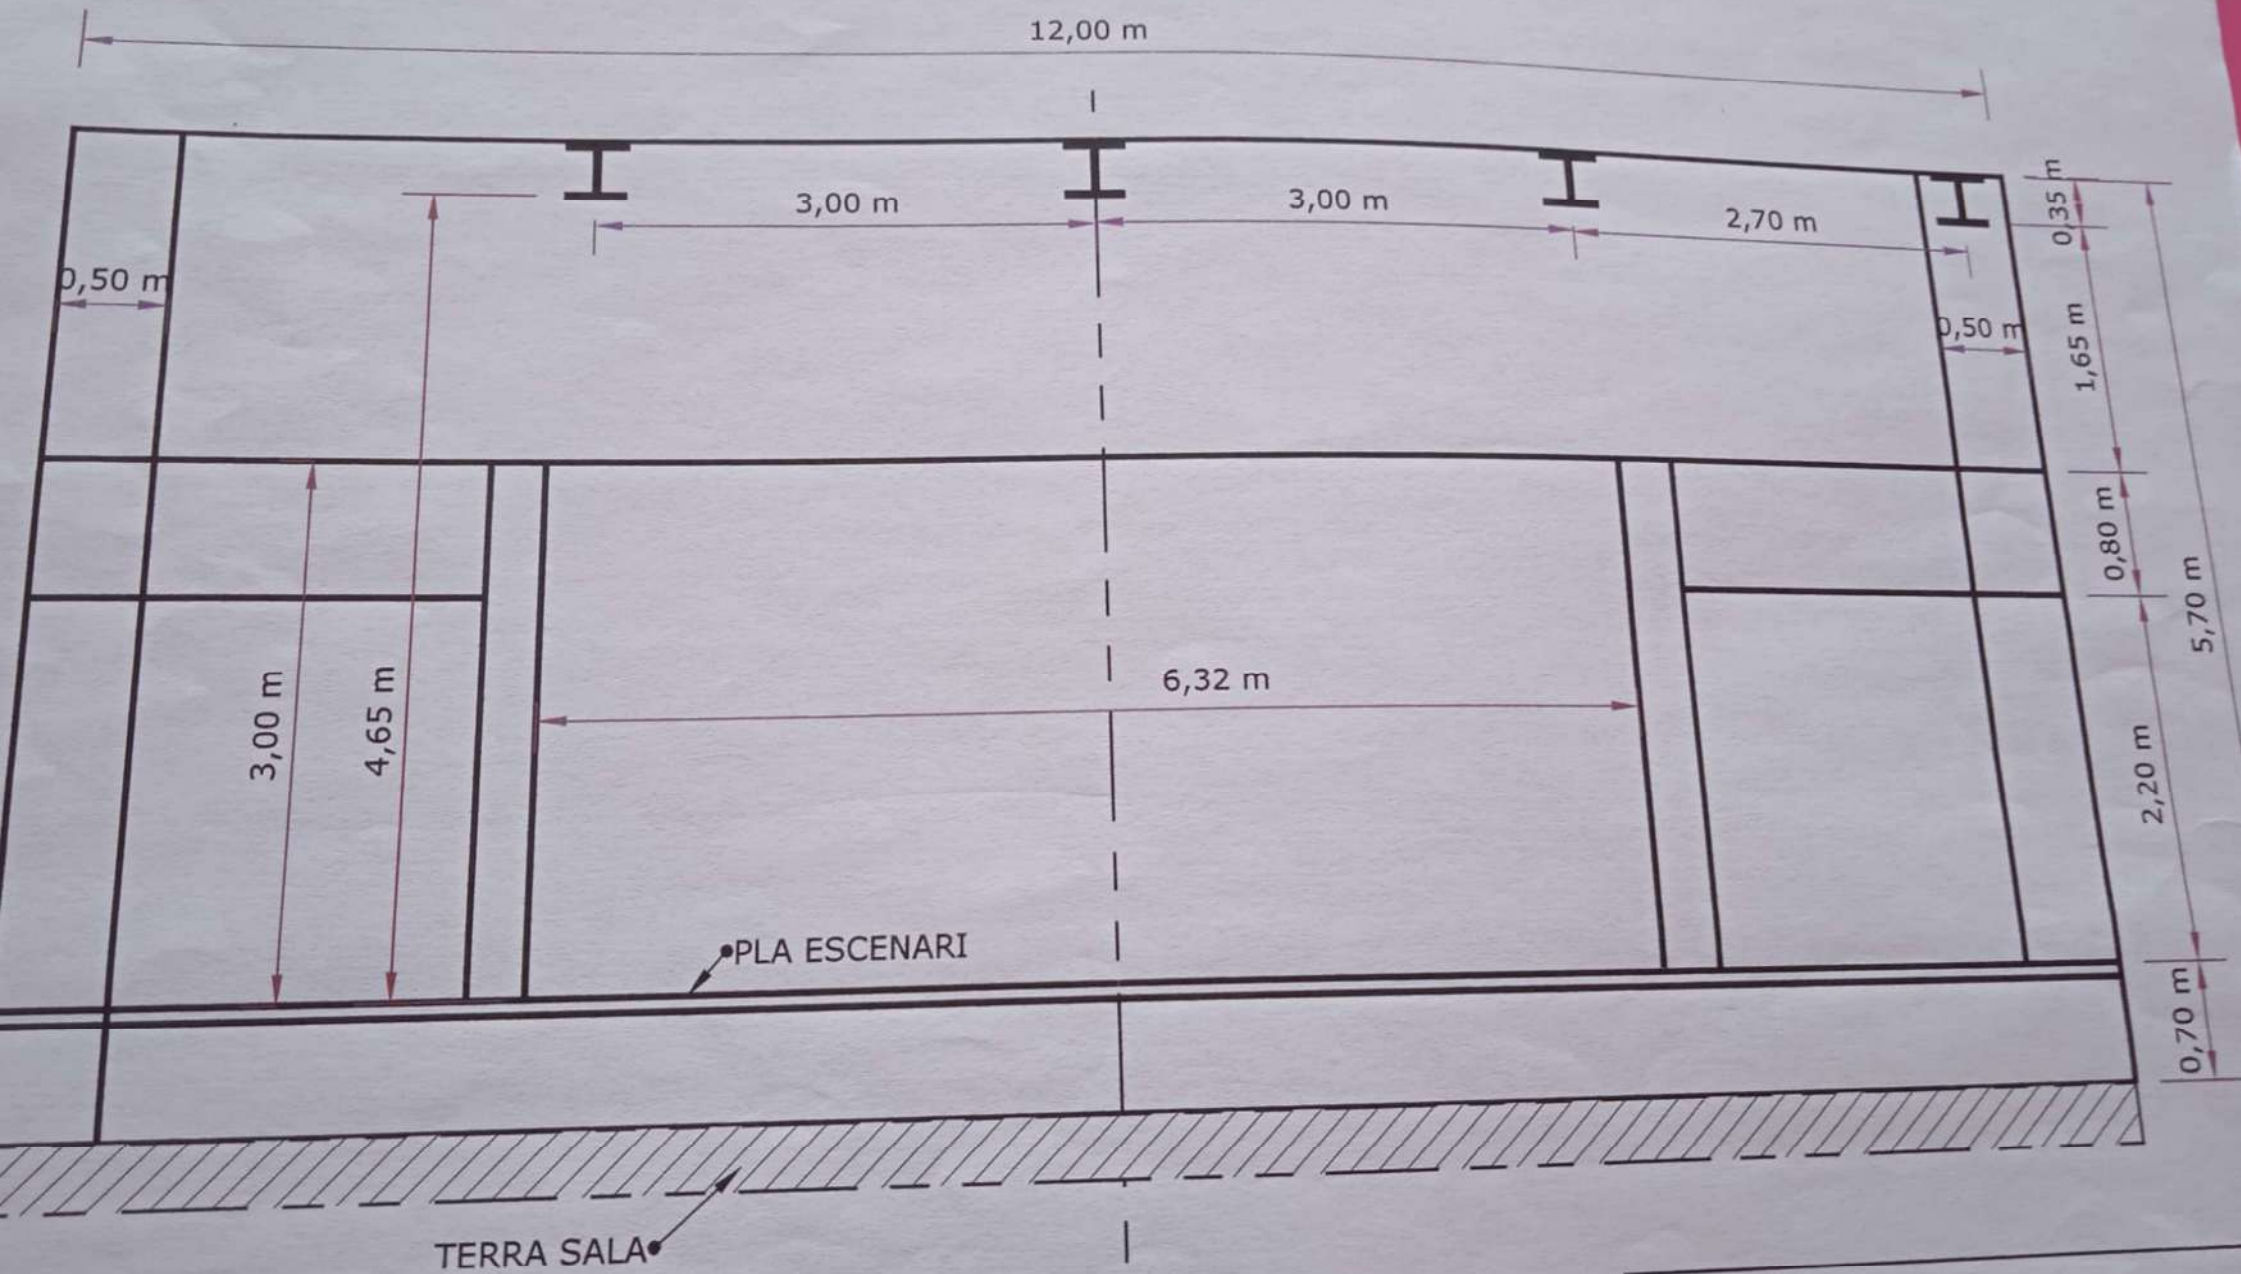

DADES MÈTRIQUES DE L'ESCENARI DEL TEATRE DEL PATRONAT PARROQUIAL D'ESPARREGUERA PER A INSTAL·LACIONS ESCÈNIQUES

PATRONAT PARROQUIAL D'ESPARREGUERA
ESCENARI / Croquis de planta / Escala 1/50

PATRONAT PARROQUIAL D'ESPARREGU
 ESCENARI / Croquis d'alçada / Escala